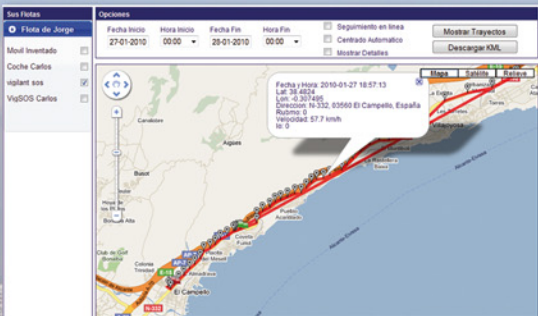

✓ También puede visualizar la posición en un PC.

Imagen de muestra de google maps introduciendo las coordenadas cartográficas latitud y longitud.

Google Maps es una marca registrada de Google.com

✓ Con la versión profesional podrá realizar un seguimiento continuo via gprs desde www.vigilant.es